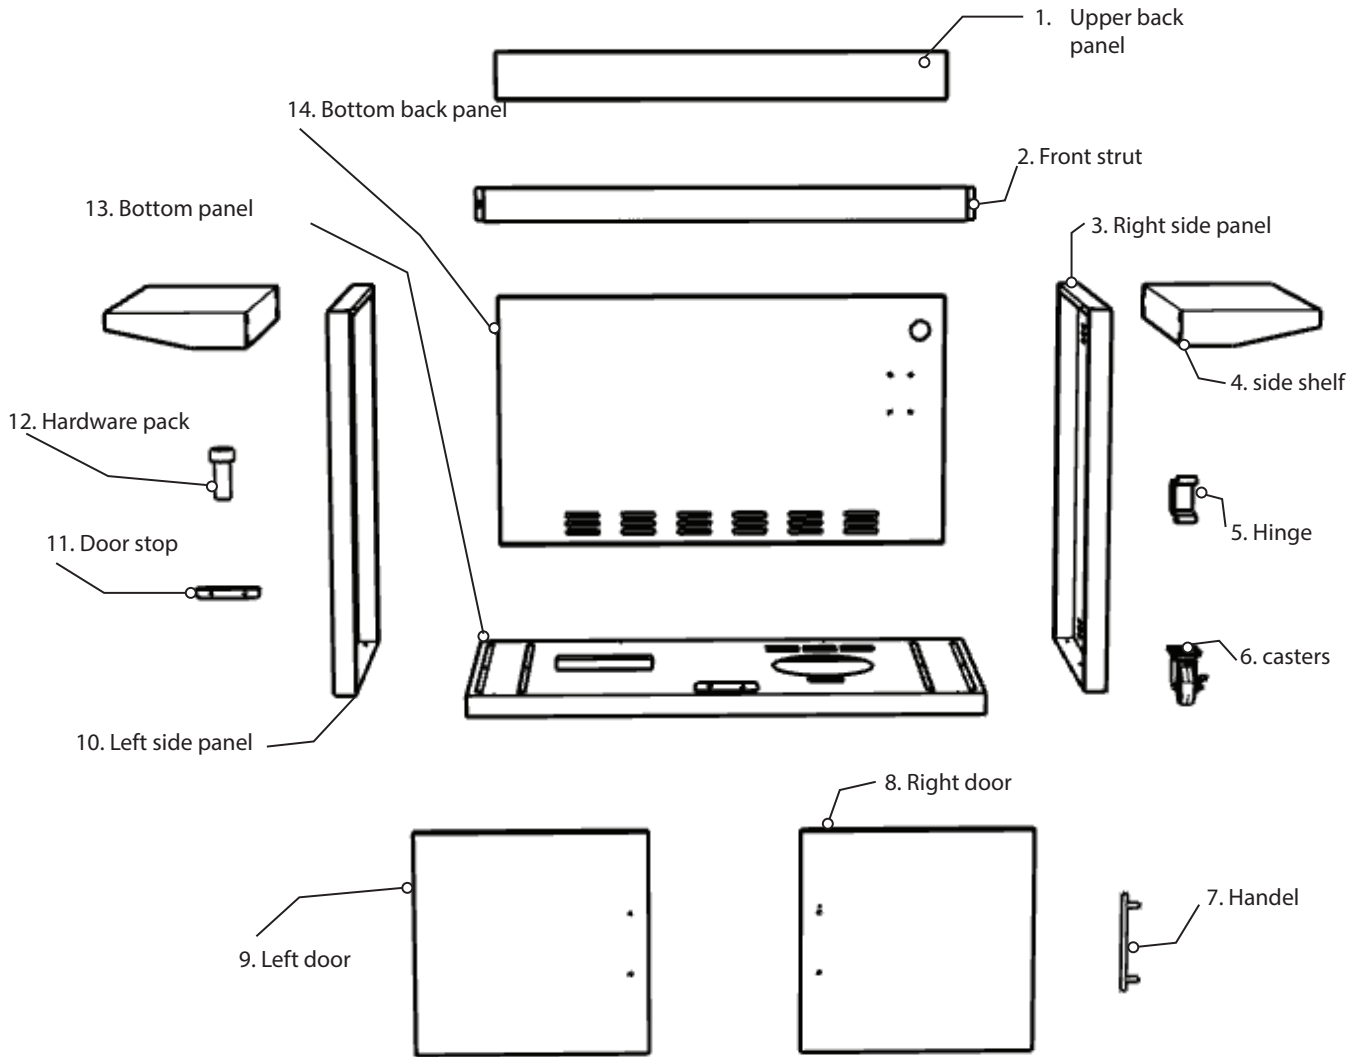

Blaze 32" Grill cart

Blaze Part Number: Reference Guide			
1. BLZ-32C-011	10. BLZ-32C-023LS SC		
2. BLZ-32C-004	11. BLZ-AD25R-004SC		
3. BLZ-32C-023RS SC	12. BLZ-CART-HARDWARE		
4. BLZ-32C-016	13. BLZ-32C-026SC		
5. BLZ-AD32-007	14. BLZ-32C-008		
6. BLZ-32C-022	15.		
7. BLZ-D/DR-2	16.		
8. BLZ-AD32R-001 SC	17.		
9. BLZ-AD32R-002 SC			